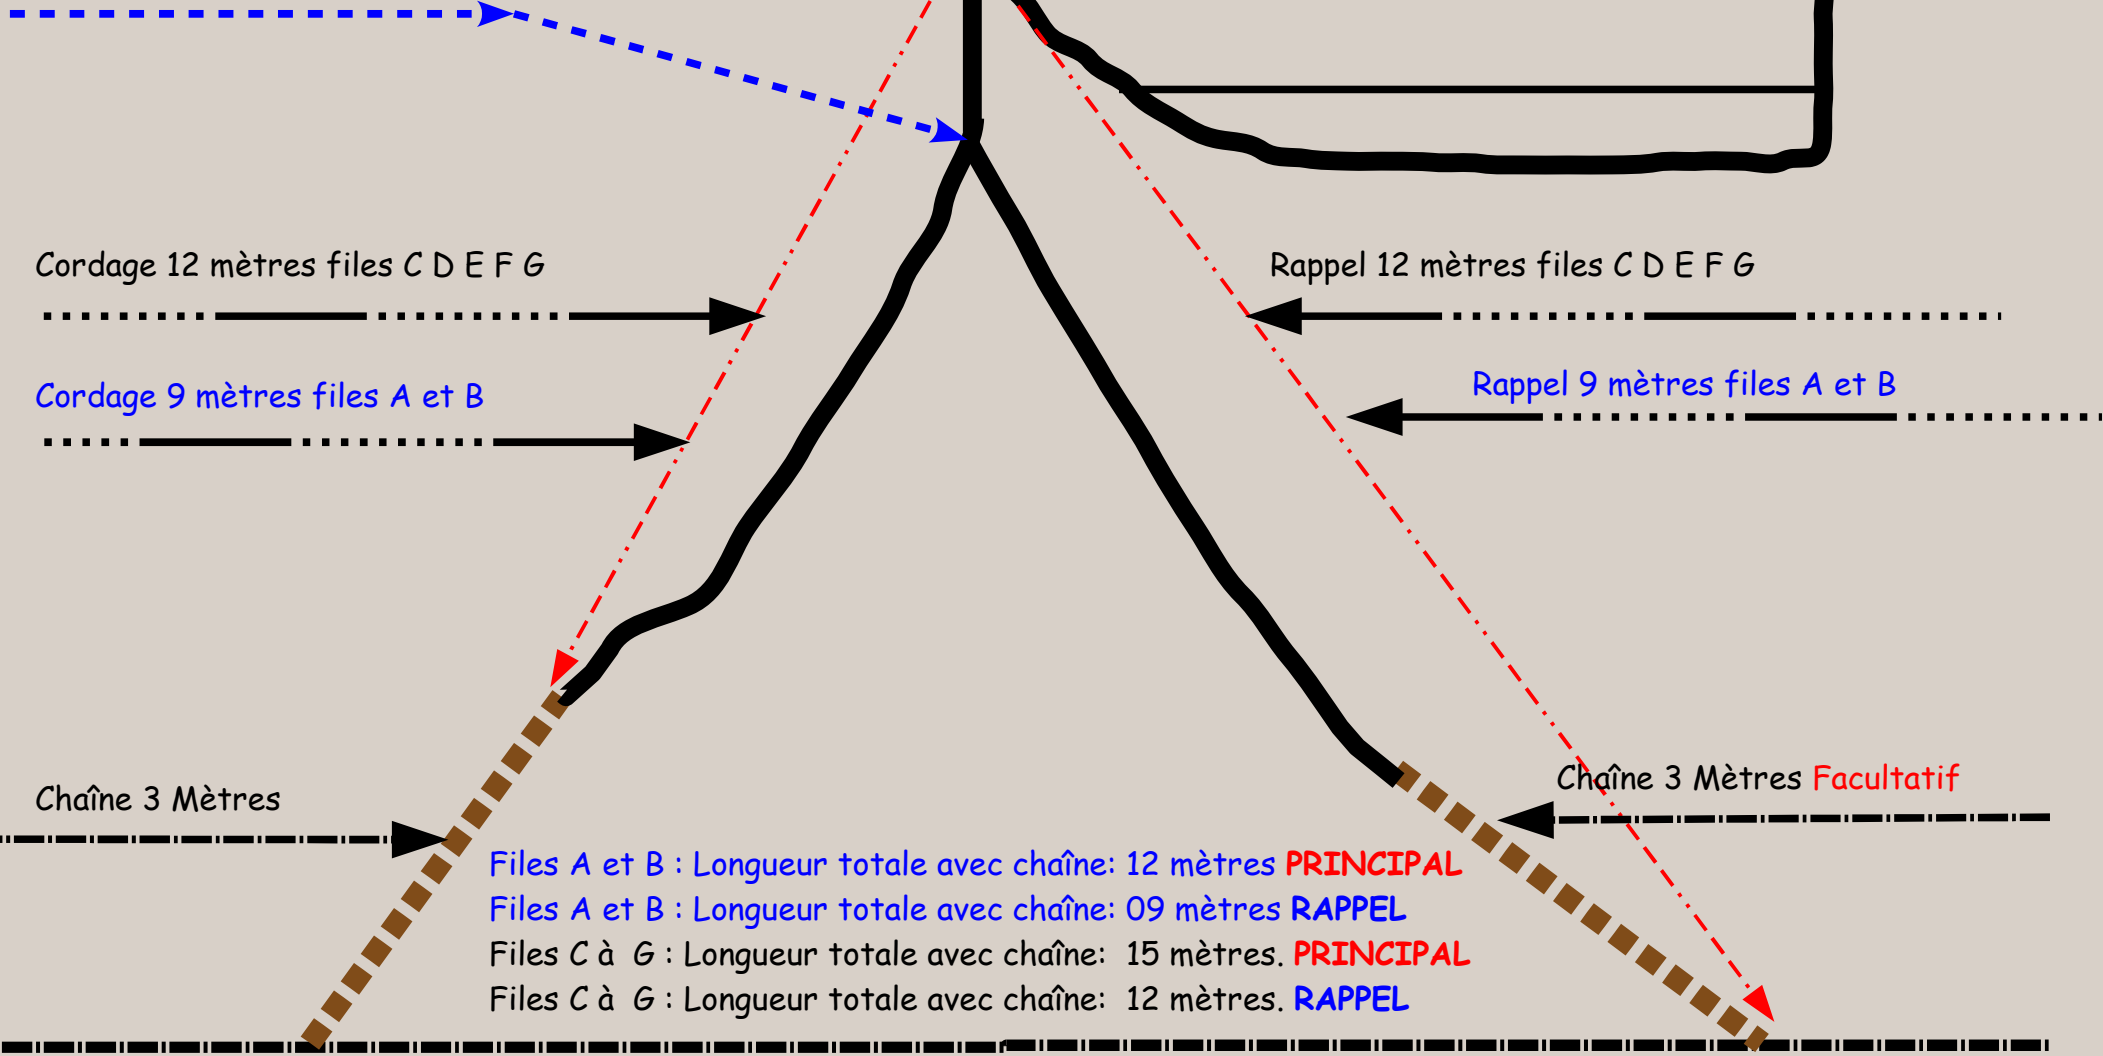

Cordages réunis à 1 mètre de la proue.

Cordage 12 mètres files C D E F G

Rappel 12 mètres files C D E F G

Cordage 9 mètres files A et B

Rappel 9 mètres files A et B

Chaîne 3 Mètres

Chaîne 3 Mètres **Facultatif**

- Files A et B : Longueur totale avec chaîne: 12 mètres **PRINCIPAL**
- Files A et B : Longueur totale avec chaîne: 09 mètres **RAPPEL**
- Files C à G : Longueur totale avec chaîne: 15 mètres. **PRINCIPAL**
- Files C à G : Longueur totale avec chaîne: 12 mètres. **RAPPEL**

Mouillage principal

Plot de rappel

Plomber les cordages
Ne pas oublier de freiner les manilles et vérifier chaque année
Lover les cordages en cas d'inutilisation ou les enlever
Mettre lettre mouillage sur la boule